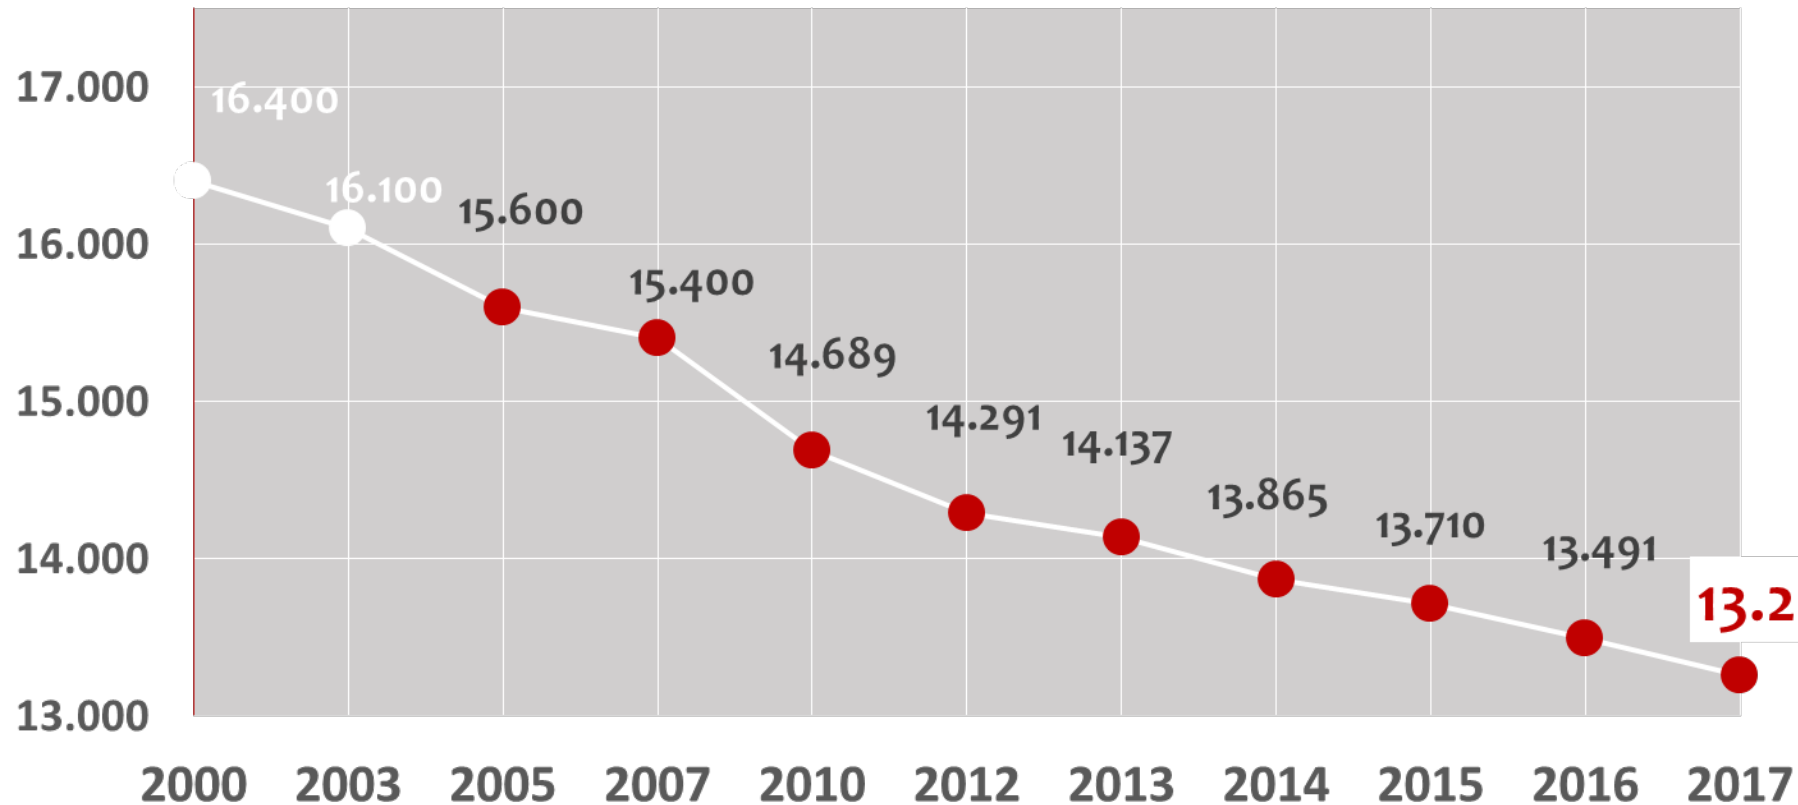

## Gemeindemitglieder 2000 - 2017

Anzahl der Gemeindemitglieder in den Jahren 2005-2017 um insgesamt 2.109 GM gesunken!

# Jahres-Statistik 2017

## Gottesdienstbesucher

## Gottesdienstbesucher in Deutschland

Angaben in Millionen