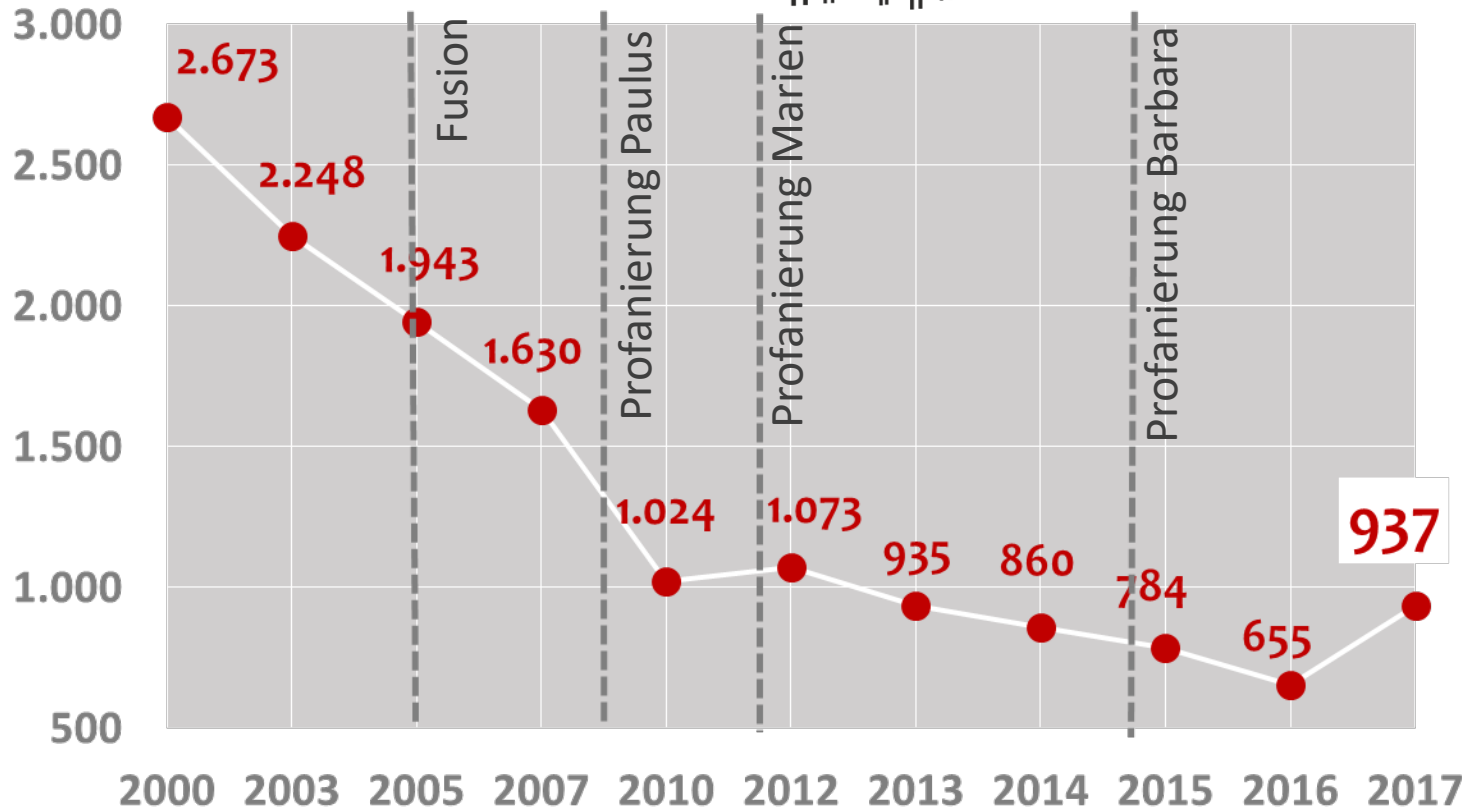

## Gemeindemitglieder 2000 - 2017

Anzahl der Gemeindemitglieder in den Jahren 2005-2017 um insgesamt 2.109 GM gesunken!

# Jahres-Statistik 2017

## Gottesdienstbesucher

## Gottesdienstbesucher in Deutschland

Angaben in Millionen