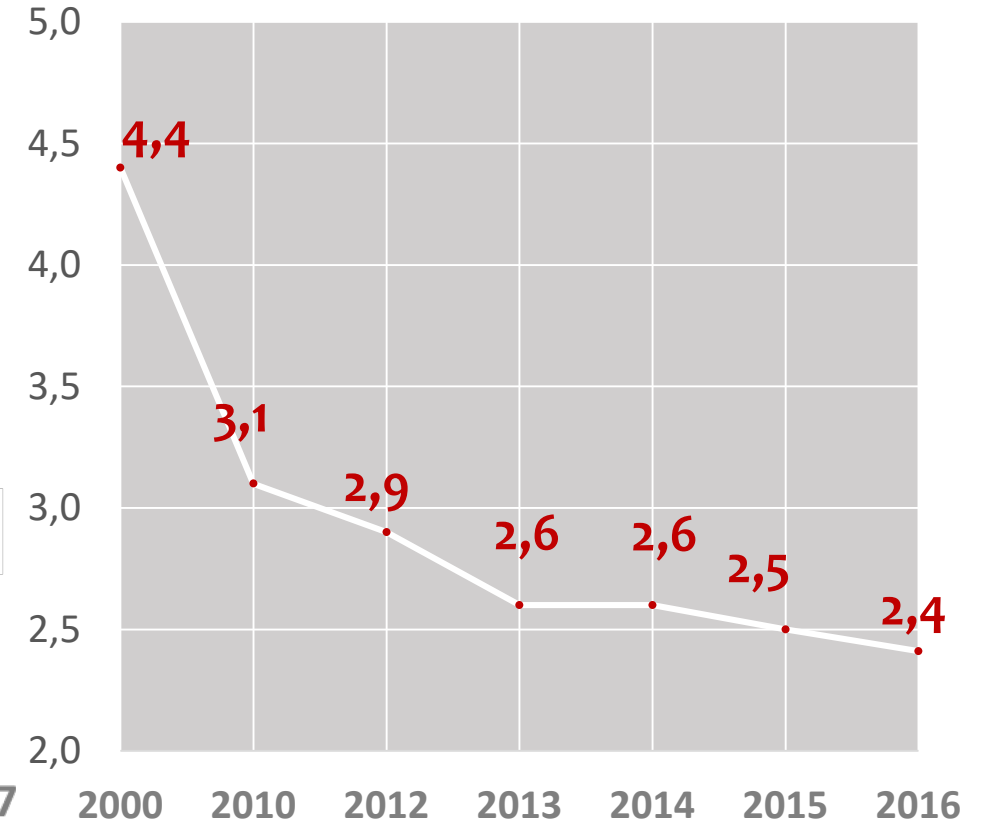

## Gemeindemitglieder 2000 - 2017

Anzahl der Gemeindemitglieder in den Jahren 2005-2017 um insgesamt 2.109 GM gesunken!

# Jahres-Statistik 2017

## Gottesdienstbesucher

## Gottesdienstbesucher in Deutschland

Angaben in Millionen